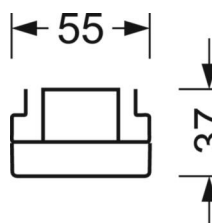

Оптика

Оснастка	LED, цветопередача/оттенок света CRI ≥ 80 / 4000K
Допуск для координаты цветности (MacAdam)	3SDCM
Фотобиологическая безопасность (светильник)	RG1
Номинальный световой поток	11555lm
Срок службы LED	50000h L80/B10 (Tq 25°C)
светоотдача светильников	169lm/W
Угол излучения	30° (C0) / 30° (C90)
UGR поп./вдоль	14.1 / 13.0

DEEP-LINK

<https://www.regiolux.de/ru/article/18644404100>

Ссылка	LED 12000lm 840
ηLB	100 %
Φ ↓/↑	99 % / 1 %
UGR поп./вдоль	14.1 / 13.0

Механика

цвет корпуса	белый стандартный для электротехники RAL 9016
размеры (LxWxH/DxH)	1531mm x 55mm x 37mm
вес (нетто)	1.9kg
Вид монтажа	сборка трековых систем

размеры

L	1531 mm	Длина
В	55 mm	Ширина
н	37 mm	Высота